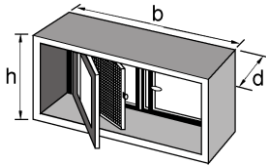

Kellerfenster und Lichtschachtrahmen

Kellerfenster

- unverglast
- Verglasung gegen Aufpreis

Art.-Nr.	Ausführung	Fenstergröße Breite / Höhe mm	Außenmaße b / h / d* mm	Gewicht kg / Stück	Preis € 1 Stück	Produkt- gruppe
2481	einflügelig	800 / 500	900 / 600 / 330	115		5.1
2482	zweiflügelig	800 / 500	900 / 600 / 330	115		5.1
2485	zweiflügelig	1000 / 600	1100 / 700 / 330	150		5.1
Aufpreis Verglasung						5.1

* Maß „d“ auch mit 390 mm erhältlich
Auslaufmodell, lieferbar solange der Vorrat reicht

Lichtschachtrahmen

- mit und ohne Falz

Art.-Nr.	Bezeichnung	Höhe mm	Gewicht kg / Stück	Preis € 1 Stück	Produkt- gruppe
3939	Lichtschachtrahmen	150	48		5.1

Zubehör für Lichtschachtrahmen

Art.-Nr.	Bezeichnung	Gewicht kg / Stück	Preis € 1 Stück	Produkt- gruppe
3046	Konsolen 100 mm breit, 900 mm lang, 120 mm hoch	25		5.1
1964	Gitterrost Maschenweite 30 / 10 mm, 500 mm breit, 1050 mm lang	8		5.1
2566	Sicherungsketten (1 Paar)	0,5		5.1