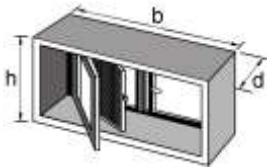

Kellerfenster und Lichtschachtrahmen

Kellerfenster

- unverglast
- Verglasung gegen Aufpreis

Art.-Nr.	Ausführung	Fenstergröße Breite / Höhe mm	Außenmaße b / h / d* mm	Gewicht kg / Stück	Preis € 1 Stück	Produkt- gruppe
2481	einflügelig	800 / 500	900 / 600 / 330	115		5.1
2482	zweiflügelig	800 / 500	900 / 600 / 330	115		5.1
2485	zweiflügelig	1000 / 600	1100 / 700 / 330	150		5.1
Aufpreis Verglasung						5.1

* Maß „d“ auch mit 390 mm erhältlich
Auslaufmodell, lieferbar solange der Vorrat reicht

Lichtschachtrahmen

- mit und ohne Falz

Art.-Nr.	Bezeichnung	Höhe mm	Gewicht kg / Stück	Preis € 1 Stück	Produkt- gruppe
3939	Lichtschachtrahmen	150	48		5.1

Zubehör für Lichtschachtrahmen

Art.-Nr.	Bezeichnung	Gewicht kg / Stück	Preis € 1 Stück	Produkt- gruppe
3046	Konsolen 100 mm breit, 900 mm lang, 120 mm hoch	25		5.1
1964	Gitterrost Maschenweite 30 / 10 mm, 500 mm breit, 1050 mm lang	8		5.1
2566	Sicherungsketten (1 Paar)	0,5		5.1