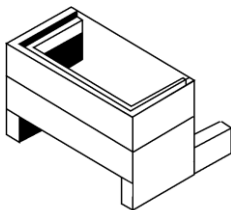

Kellerfenster und Lichtschachtrahmen

Kellerfenster

- unverglast
- Verglasung gegen Aufpreis

Art.-Nr.	Ausführung	Fenstergröße Breite / Höhe mm	Außenmaße b / h / d* mm	Gewicht kg / Stück	Preis € 1 Stück	Produkt- gruppe
2481	einflügelig	800 / 500	900 / 600 / 330	115		5.1
2482	zweiflügelig	800 / 500	900 / 600 / 330	115		5.1
2485	zweiflügelig	1000 / 600	1100 / 700 / 330	150		5.1
Aufpreis Verglasung						5.1

* Maß „d“ auch mit 390 mm erhältlich
Auslaufmodell, lieferbar solange der Vorrat reicht

Lichtschachtrahmen

- mit und ohne Falz

Art.-Nr.	Bezeichnung	Höhe mm	Gewicht kg / Stück	Preis € 1 Stück	Produkt- gruppe
3939	Lichtschachtrahmen	150	48		5.1

Zubehör für Lichtschachtrahmen

Art.-Nr.	Bezeichnung	Gewicht kg / Stück	Preis € 1 Stück	Produkt- gruppe
3046	Konsolen 100 mm breit, 900 mm lang, 120 mm hoch	25		5.1
1964	Gitterrost Maschenweite 30 / 10 mm, 500 mm breit, 1050 mm lang	8		5.1
2566	Sicherungsketten (1 Paar)	0,5		5.1