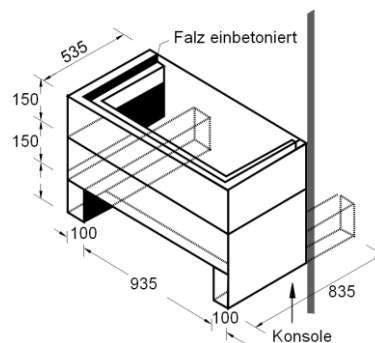

Kellerfenster und Lichtschachtrahmen

Kellerfenster

- unverglast
- Verglasung gegen Aufpreis

Art.-Nr.	Ausführung	Fenstergröße Breite / Höhe mm	Außenmaße b / h / d* mm	Gewicht kg / Stück	Preis € 1 Stück	Produkt- gruppe
2481	einflügelig	800 / 500	900 / 600 / 330	115		5.1
2482	zweiflügelig	800 / 500	900 / 600 / 330	115		5.1
2485	zweiflügelig	1000 / 600	1100 / 700 / 330	150		5.1
Aufpreis Verglasung						5.1

* Maß „d“ auch mit 390 mm erhältlich
Auslaufmodell, lieferbar solange der Vorrat reicht

Lichtschachtrahmen

- mit und ohne Falz

Art.-Nr.	Bezeichnung	Höhe mm	Gewicht kg / Stück	Preis € 1 Stück	Produkt- gruppe
3939	Lichtschachtrahmen	150	48		5.1

Zubehör für Lichtschachtrahmen

Art.-Nr.	Bezeichnung	Gewicht kg / Stück	Preis € 1 Stück	Produkt- gruppe
3046	Konsolen 100 mm breit, 900 mm lang, 120 mm hoch	25		5.1
1964	Gitterrost Maschenweite 30 / 10 mm, 500 mm breit, 1050 mm lang	8		5.1
2566	Sicherungsketten (1 Paar)	0,5		5.1