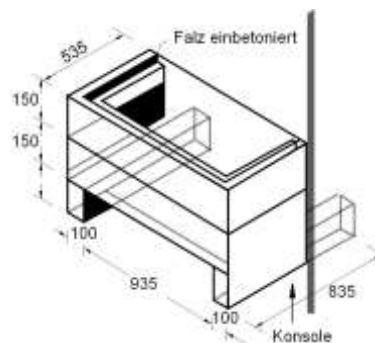

Kellerfenster und Lichtschachtrahmen

Kellerfenster

- unverglast
- Verglasung gegen Aufpreis

Art.-Nr.	Ausführung	Fenstergröße Breite / Höhe mm	Außenmaße b / h / d* mm	Gewicht kg / Stück	Preis € 1 Stück	Produkt- gruppe
2481	einflügelig	800 / 500	900 / 600 / 330	115		5.1
2482	zweiflügelig	800 / 500	900 / 600 / 330	115		5.1
2485	zweiflügelig	1000 / 600	1100 / 700 / 330	150		5.1
Aufpreis Verglasung						5.1

* Maß „d“ auch mit 390 mm erhältlich
Auslaufmodell, lieferbar solange der Vorrat reicht

Lichtschachtrahmen

- mit und ohne Falz

Art.-Nr.	Bezeichnung	Höhe mm	Gewicht kg / Stück	Preis € 1 Stück	Produkt- gruppe
3939	Lichtschachtrahmen	150	48		5.1

Zubehör für Lichtschachtrahmen

Art.-Nr.	Bezeichnung	Gewicht kg / Stück	Preis € 1 Stück	Produkt- gruppe
3046	Konsolen 100 mm breit, 900 mm lang, 120 mm hoch	25		5.1
1964	Gitterrost Maschenweite 30 / 10 mm, 500 mm breit, 1050 mm lang	8		5.1
2566	Sicherungsketten (1 Paar)	0,5		5.1