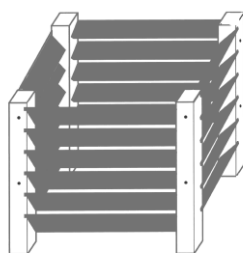

Kompostsilo und Parkbankwangen

Kompostsilo

- saubere Umwelt im Garten
- tausendfach bewährt
- die beiden unteren Bretter können zur Kompostentnahme herausgezogen werden
- an allen vier Seiten kann Kompost entnommen werden
- in Qualität und Ausführung unerreicht

Art.-Nr.	Länge mm	Breite mm	Höhe mm		Preis € 1 Stück	Produkt- gruppe
7637	970	970	1000	komplett		6.3
	970	970	1000	nur Betonpfosten		

Parkbankwangen

- zum Einlassen in den Untergrund oder zur Freiaufstellung
- tausendfach bewährt

Art.-Nr.	Stärke mm	Breite mm	Höhe mm	Gewicht kg / Stück	Preis € pro Paar	Produkt- gruppe
8030	90	570	960	90		6.3
9027	75	640	750	35		6.3

Sitzbank

- Granitstruktur schwarz
- mit und ohne Holzauflage verwendbar