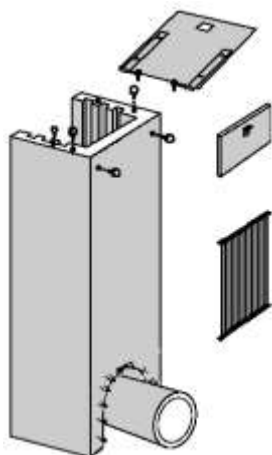

Verschiedenes

Weihermönche -auf Bestellung

Art.-Nr.	Typ	Höhe mm	Breite mm	Tiefe mm	Wand- stärke mm	Rohr- anschluß bis mm	Gewicht kg / Stück	Preis € 1 Stück	Produkt- gruppe
8101	Mönch I	1000	450	450	100	200	240		7.1
8102		1250					300	7.1	
8103		1500					360	7.1	
8104		1750					420	7.1	
8105		2000					480	7.1	
8106	Mönch II	1000	600	550	100	300	300		7.1
8107		1250					380	7.1	
8108		1500					450	7.1	
8109		1750					530	7.1	
8110		2000					620	7.1	
8111		2250					690	7.1	
8112		2500					760	7.1	
8113		2750					830	7.1	
8114		3000					910	7.1	
8115	Mönch III	1000	750	650	115	400	440		7.1
8116		1250					530	7.1	
8117		1500					650	7.1	
8118		1750					770	7.1	
8119		2000					920	7.1	
8120		2250					1060	7.1	
8121		2500					1190	7.1	
8122		2750					1320	7.1	
8123		3000					1470	7.1	
8124	Mönch IV	1000	950	750	125	500	500		7.1
8125		1250					650	7.1	
8126		1500					800	7.1	
8127		1750					950	7.1	
8128		2000					1100	7.1	
8129		2250					1250	7.1	
8130		2500					1400	7.1	
8131		2750					1550	7.1	
8132		3000					1700	7.1