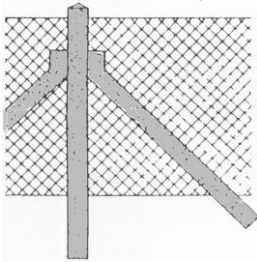

Spezialartikel

Verschiedenes

Zaunsäulen

- Zaunsäulensystem für Drahtzaun

Art.-Nr.	Querschnitt mm	Höhe mm	Gewicht kg /lfm	Preis € lfm	Produkt- gruppe
7687*	120/120	1600-2800	33		7.1
7688*	140/140	1600-2800	45		7.1
7689*	160/160	1600-2800	59		7.1
7690*	180/180	1600-2800	75		7.1

*auf Bestellung

Fahrradeinstellsteine

Art.-Nr.	Länge mm	Breite mm	Höhe mm	Gewicht kg / Stück	Preis € 1 Stück	Produkt- gruppe
1968*	600	155	200	33		7.1

* auf Bestellung

Mülltonnenschänke

- für Mülltonnen von 35 l bis 240 l
- als Einzel-, Doppel-, Dreifach-, oder Vierfachschrank erhältlich
- Sichtbeton- oder Waschbetonausführung oder Sondermaterial
- Einseitig – oder beidseitig bedienbar

Art.-Nr.	Typ	Länge mm	Breite mm	Höhe mm	Gewicht kg / Stück	Preis € 1 Stück	Produkt- gruppe
auf Anfrage							

Verschiedenes

Weihermönche -auf Bestellung

Art.-Nr.	Typ	Höhe mm	Breite mm	Tiefe mm	Wand- stärke mm	Rohr- anschluß bis mm	Gewicht kg / Stück	Preis € 1 Stück	Produkt- gruppe
8101	Mönch I	1000	450	450	100	200	240		7.1
8102		1250					300	7.1	
8103		1500					360	7.1	
8104		1750					420	7.1	
8105		2000					480	7.1	
8106	Mönch II	1000	600	550	100	300	300		7.1
8107		1250					380	7.1	
8108		1500					450	7.1	
8109		1750					530	7.1	
8110		2000					620	7.1	
8111		2250					690	7.1	
8112		2500					760	7.1	
8113		2750					830	7.1	
8114		3000					910	7.1	
8115	Mönch III	1000	750	650	115	400	440		7.1
8116		1250					530	7.1	
8117		1500					650	7.1	
8118		1750					770	7.1	
8119		2000					920	7.1	
8120		2250					1060	7.1	
8121		2500					1190	7.1	
8122		2750					1320	7.1	
8123		3000					1470	7.1	
8124	Mönch IV	1000	950	750	125	500	500		7.1
8125		1250					650	7.1	
8126		1500					800	7.1	
8127		1750					950	7.1	
8128		2000					1100	7.1	
8129		2250					1250	7.1	
8130		2500					1400	7.1	
8131		2750					1550	7.1	
8132		3000					1700	7.1	