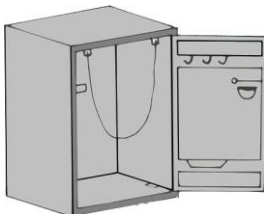

*auf Bestellung

Fahrradeinstellsteine

Art.-Nr.	Länge mm	Breite mm	Höhe mm	Gewicht kg / Stück	Preis € 1 Stück	Produkt- gruppe
1968*	600	155	200	33		7.1

* auf Bestellung

Mülltonnenschänke

- für Mülltonnen von 35 l bis 240 l
- als Einzel-, Doppel-, Dreifach-, oder Vierfachschrank erhältlich
- Sichtbeton- oder Waschbetonausführung oder Sondermaterial
- Einseitig – oder beidseitig bedienbar

Art.-Nr.	Typ	Länge mm	Breite mm	Höhe mm	Gewicht kg / Stück	Preis € 1 Stück	Produkt- gruppe
auf Anfrage							

Verschiedenes

Weihermönche -auf Bestellung

Art.-Nr.	Typ	Höhe mm	Breite mm	Tiefe mm	Wand- stärke mm	Rohr- anschluß bis mm	Gewicht kg / Stück	Preis € 1 Stück	Produkt- gruppe
8101	Mönch I	1000	450	450	100	200	240		7.1
8102		1250					300	7.1	
8103		1500					360	7.1	
8104		1750					420	7.1	
8105		2000					480	7.1	
8106	Mönch II	1000	600	550	100	300	300		7.1
8107		1250					380	7.1	
8108		1500					450	7.1	
8109		1750					530	7.1	
8110		2000					620	7.1	
8111		2250					690	7.1	
8112		2500					760	7.1	
8113		2750					830	7.1	
8114		3000					910	7.1	
8115	Mönch III	1000	750	650	115	400	440		7.1
8116		1250					530	7.1	
8117		1500					650	7.1	
8118		1750					770	7.1	
8119		2000					920	7.1	
8120		2250					1060	7.1	
8121		2500					1190	7.1	
8122		2750					1320	7.1	
8123		3000					1470	7.1	
8124	Mönch IV	1000	950	750	125	500	500		7.1
8125		1250					650	7.1	
8126		1500					800	7.1	
8127		1750					950	7.1	
8128		2000					1100	7.1	
8129		2250					1250	7.1	
8130		2500					1400	7.1	
8131		2750					1550	7.1	
8132		3000					1700	7.1	