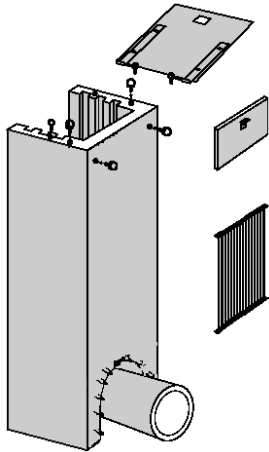

Spezialartikel

Verschiedenes

Zaunsäulen

- Zaunsäulensystem für Drahtzaun

Art.-Nr.	Querschnitt mm	Höhe mm	Gewicht kg /lfm	Preis € lfm	Produkt- gruppe
7687*	120/120	1600-2800	33		7.1
7688*	140/140	1600-2800	45		7.1
7689*	160/160	1600-2800	59		7.1
7690*	180/180	1600-2800	75		7.1

*auf Bestellung

Fahrradeinstellsteine

Art.-Nr.	Länge mm	Breite mm	Höhe mm	Gewicht kg / Stück	Preis € 1 Stück	Produkt- gruppe
1968*	600	155	200	33		7.1

* auf Bestellung

Mülltonnenschänke

- für Mülltonnen von 35 l bis 240 l
- als Einzel-, Doppel-, Dreifach-, oder Vierfachschrank erhältlich
- Sichtbeton- oder Waschbetonausführung oder Sondermaterial
- Einseitig – oder beidseitig bedienbar

Art.-Nr.	Typ	Länge mm	Breite mm	Höhe mm	Gewicht kg / Stück	Preis € 1 Stück	Produkt- gruppe
auf Anfrage							

Verschiedenes

Weihermönche -auf Bestellung

Art.-Nr.	Typ	Höhe mm	Breite mm	Tiefe mm	Wand- stärke mm	Rohr- anschluß bis mm	Gewicht kg / Stück	Preis € 1 Stück	Produkt- gruppe
8101	Mönch I	1000	450	450	100	200	240		7.1
8102		1250					300	7.1	
8103		1500					360	7.1	
8104		1750					420	7.1	
8105		2000					480	7.1	
8106	Mönch II	1000	600	550	100	300	300		7.1
8107		1250					380	7.1	
8108		1500					450	7.1	
8109		1750					530	7.1	
8110		2000					620	7.1	
8111		2250					690	7.1	
8112		2500					760	7.1	
8113		2750					830	7.1	
8114		3000					910	7.1	
8115	Mönch III	1000	750	650	115	400	440		7.1
8116		1250					530	7.1	
8117		1500					650	7.1	
8118		1750					770	7.1	
8119		2000					920	7.1	
8120		2250					1060	7.1	
8121		2500					1190	7.1	
8122		2750					1320	7.1	
8123		3000					1470	7.1	
8124	Mönch IV	1000	950	750	125	500	500		7.1
8125		1250					650	7.1	
8126		1500					800	7.1	
8127		1750					950	7.1	
8128		2000					1100	7.1	
8129		2250					1250	7.1	
8130		2500					1400	7.1	
8131		2750					1550	7.1	
8132		3000					1700	7.1	