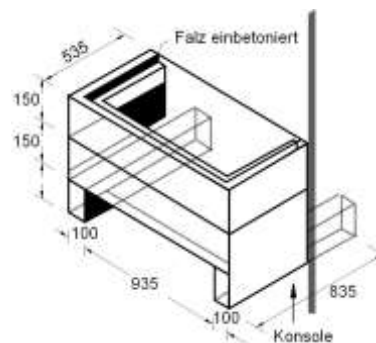

Kellerfenster und Lichtschachtrahmen

Kellerfenster

- unverglast
- Verglasung gegen Aufpreis

Art.-Nr.	Ausführung	Fenstergröße Breite / Höhe mm	Außenmaße b / h / d* mm	Gewicht kg / Stück	Preis € 1 Stück	Produkt- gruppe
2481	einflügelig	800 / 500	900 / 600 / 330	115		5.1
2482	zweiflügelig	800 / 500	900 / 600 / 330	115		5.1
2485	zweiflügelig	1000 / 600	1100 / 700 / 330	150		5.1
Aufpreis Verglasung						5.1

* Maß „d“ auch mit 390 mm erhältlich
Auslaufmodell, lieferbar solange der Vorrat reicht

Lichtschachtrahmen

- mit und ohne Falz

Art.-Nr.	Bezeichnung	Höhe mm	Gewicht kg / Stück	Preis € 1 Stück	Produkt- gruppe
3939	Lichtschachtrahmen	150	48		5.1

Zubehör für Lichtschachtrahmen

Art.-Nr.	Bezeichnung	Gewicht kg / Stück	Preis € 1 Stück	Produkt- gruppe
3046	Konsolen 100 mm breit, 900 mm lang, 120 mm hoch	25		5.1
1964	Gitterrost Maschenweite 30 / 10 mm, 500 mm breit, 1050 mm lang	8		5.1
2566	Sicherungsketten (1 Paar)	0,5		5.1