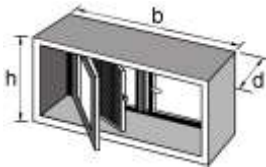

Kellerfenster und Lichtschachtrahmen

Kellerfenster

- unverglast
- Verglasung gegen Aufpreis

Art.-Nr.	Ausführung	Fenstergröße Breite / Höhe mm	Außenmaße b / h / d* mm	Gewicht kg / Stück	Preis € 1 Stück	Produkt- gruppe
2481	einflügelig	800 / 500	900 / 600 / 330	115		5.1
2482	zweiflügelig	800 / 500	900 / 600 / 330	115		5.1
2485	zweiflügelig	1000 / 600	1100 / 700 / 330	150		5.1
Aufpreis Verglasung						5.1

* Maß „d“ auch mit 390 mm erhältlich
Auslaufmodell, lieferbar solange der Vorrat reicht

Lichtschachtrahmen

- mit und ohne Falz

Art.-Nr.	Bezeichnung	Höhe mm	Gewicht kg / Stück	Preis € 1 Stück	Produkt- gruppe
3939	Lichtschachtrahmen	150	48		5.1

Zubehör für Lichtschachtrahmen

Art.-Nr.	Bezeichnung	Gewicht kg / Stück	Preis € 1 Stück	Produkt- gruppe
3046	Konsolen 100 mm breit, 900 mm lang, 120 mm hoch	25		5.1
1964	Gitterrost Maschenweite 30 / 10 mm, 500 mm breit, 1050 mm lang	8		5.1
2566	Sicherungsketten (1 Paar)	0,5		5.1