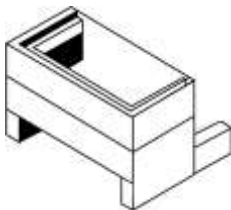

Kellerfenster und Lichtschachtrahmen

Kellerfenster

- unverglast
- Verglasung gegen Aufpreis

Art.-Nr.	Ausführung	Fenstergröße Breite / Höhe mm	Außenmaße b / h / d* mm	Gewicht kg / Stück	Preis € 1 Stück	Produkt- gruppe
2481	einflügelig	800 / 500	900 / 600 / 330	115		5.1
2482	zweiflügelig	800 / 500	900 / 600 / 330	115		5.1
2485	zweiflügelig	1000 / 600	1100 / 700 / 330	150		5.1
Aufpreis Verglasung						5.1

* Maß „d“ auch mit 390 mm erhältlich
Auslaufmodell, lieferbar solange der Vorrat reicht

Lichtschachtrahmen

- mit und ohne Falz

Art.-Nr.	Bezeichnung	Höhe mm	Gewicht kg / Stück	Preis € 1 Stück	Produkt- gruppe
3939	Lichtschachtrahmen	150	48		5.1

Zubehör für Lichtschachtrahmen

Art.-Nr.	Bezeichnung	Gewicht kg / Stück	Preis € 1 Stück	Produkt- gruppe
3046	Konsolen 100 mm breit, 900 mm lang, 120 mm hoch	25		5.1
1964	Gitterrost Maschenweite 30 / 10 mm, 500 mm breit, 1050 mm lang	8		5.1
2566	Sicherungsketten (1 Paar)	0,5		5.1