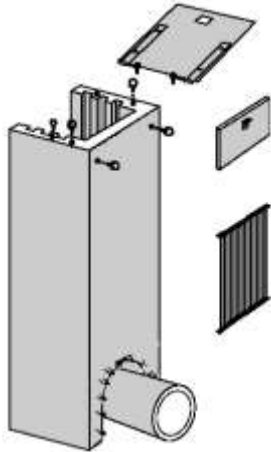

Verschiedenes

Weihermönche -auf Bestellung

Art.-Nr.	Typ	Höhe mm	Breite mm	Tiefe mm	Wand- stärke mm	Rohr- anschluß bis mm	Gewicht kg / Stück	Preis € 1 Stück	Produkt- gruppe
8101	Mönch I	1000	450	450	100	200	240		7.1
8102		1250					300		7.1
8103		1500					360		7.1
8104		1750					420		7.1
8105		2000					480		7.1
8106	Mönch II	1000	600	550	100	300	300		7.1
8107		1250					380		7.1
8108		1500					450		7.1
8109		1750					530		7.1
8110		2000					620		7.1
8111		2250					690		7.1
8112		2500					760		7.1
8113		2750					830		7.1
8114		3000					910		7.1
8115	Mönch III	1000	750	650	115	400	440		7.1
8116		1250					530		7.1
8117		1500					650		7.1
8118		1750					770		7.1
8119		2000					920		7.1
8120		2250					1060		7.1
8121		2500					1190		7.1
8122		2750					1320		7.1
8123		3000					1470		7.1
8124	Mönch IV	1000	950	750	125	500	500		7.1
8125		1250					650		7.1
8126		1500					800		7.1
8127		1750					950		7.1
8128		2000					1100		7.1
8129		2250					1250		7.1
8130		2500					1400		7.1
8131		2750					1550		7.1
8132		3000					1700		7.1