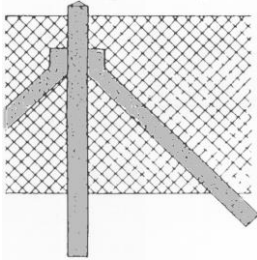

### Zaunsäulen

- Zaunsäulensystem für Drahtzaun

Art.-Nr.	Querschnitt mm	Höhe mm	Gewicht kg /lfm	Preis € lfm	Produkt- gruppe
7687*	120/120	1600-2800	33		7.1
7688*	140/140	1600-2800	45		7.1
7689*	160/160	1600-2800	59		7.1
7690*	180/180	1600-2800	75		7.1