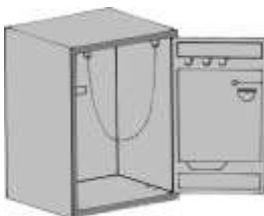

*auf Bestellung

Fahrradeinstellsteine

| Art.-Nr. | Länge mm | Breite mm | Höhe mm | Gewicht kg / Stück | Preis € 1 Stück | Produkt- gruppe |
|----------|-------------|--------------|------------|-----------------------|--------------------|--------------------|
| 1968* | 600 | 155 | 200 | 33 | | 7.1 |

* auf Bestellung

Mülltonnenschänke

- für Mülltonnen von 35 l bis 240 l
- als Einzel-, Doppel-, Dreifach-, oder Vierfachschrank erhältlich
- Sichtbeton- oder Waschbetonausführung oder Sondermaterial
- Einseitig – oder beidseitig bedienbar