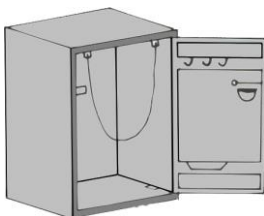

### Mülltonnenschänke

- für Mülltonnen von 35 l bis 240 l
- als Einzel-, Doppel-, Dreifach-, oder Vierfachschrank erhältlich
- Sichtbeton- oder Waschbetonausführung oder Sondermaterial
- Einseitig – oder beidseitig bedienbar