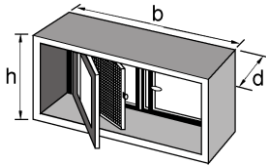

### Kellerfenster

- unverglast
- Verglasung gegen Aufpreis

Art.-Nr.	Ausführung	Fenstergröße Breite / Höhe mm	Außenmaße b / h / d* mm	Gewicht kg / Stück	Preis € 1 Stück	Produkt- gruppe
2481	einflügelig	800 / 500	900 / 600 / 330	115		5.1
2482	zweiflügelig	800 / 500	900 / 600 / 330	115		5.1
2485	zweiflügelig	1000 / 600	1100 / 700 / 330	150		5.1
Aufpreis Verglasung						5.1

\* Maß „d“ auch mit 390 mm erhältlich  
Auslaufmodell, lieferbar solange der Vorrat reicht

### Lichtschachtrahmen

- mit Falz

Art.-Nr.	Bezeichnung	Höhe mm	Gewicht kg / Stück	Preis € 1 Stück	Produkt- gruppe
3939	Lichtschachtrahmen Lichtes Maß 1000/470 mm Außenmaß 1135/535 mm	150	48		5.1