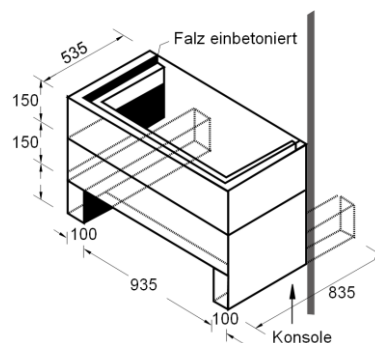

### Kellerfenster

- unverglast
- Verglasung gegen Aufpreis

Art.-Nr.	Ausführung	Fenstergröße Breite / Höhe mm	Außenmaße b / h / d* mm	Gewicht kg / Stück	Preis € 1 Stück	Produkt- gruppe
2481	einflügelig	800 / 500	900 / 600 / 330	115		5.1
2482	zweiflügelig	800 / 500	900 / 600 / 330	115		5.1
2485	zweiflügelig	1000 / 600	1100 / 700 / 330	150		5.1
Aufpreis Verglasung						5.1

\* Maß „d“ auch mit 390 mm erhältlich  
Auslaufmodell, lieferbar solange der Vorrat reicht

### Lichtschachtrahmen

- mit Falz

Art.-Nr.	Bezeichnung	Höhe mm	Gewicht kg / Stück	Preis € 1 Stück	Produkt- gruppe
3939	Lichtschachtrahmen Lichtes Maß 1000/470 mm Außenmaß 1135/535 mm	150	48		5.1

### Zubehör für Lichtschachtrahmen

Art.-Nr.	Bezeichnung	Gewicht kg / Stück	Preis € 1 Stück	Produkt- gruppe
1964	<b>Gitterrost</b> Maschenweite 30 / 10 mm, 500 mm breit, 1050 mm lang	8		5.1
2566	<b>Sicherungsketten</b> (1 Paar)	0,5		5.1