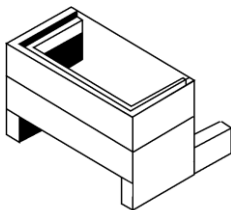

### Kellerfenster

- unverglast
- Verglasung gegen Aufpreis

Art.-Nr.	Ausführung	Fenstergröße Breite / Höhe mm	Außenmaße b / h / d* mm	Gewicht kg / Stück	Preis € 1 Stück	Produkt- gruppe
2481	einflügelig	800 / 500	900 / 600 / 330	115		5.1
2482	zweiflügelig	800 / 500	900 / 600 / 330	115		5.1
2485	zweiflügelig	1000 / 600	1100 / 700 / 330	150		5.1
Aufpreis Verglasung						5.1

\* Maß „d“ auch mit 390 mm erhältlich  
Auslaufmodell, lieferbar solange der Vorrat reicht

### Lichtschachtrahmen

- mit Falz

Art.-Nr.	Bezeichnung	Höhe mm	Gewicht kg / Stück	Preis € 1 Stück	Produkt- gruppe
3939	Lichtschachtrahmen Lichtes Maß 1000/470 mm Außenmaß 1135/535 mm	150	48		5.1