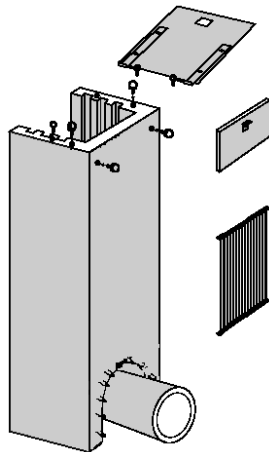

* auf Bestellung

Mülltonnenschänke

- für Mülltonnen von 35 l bis 240 l
- als Einzel-, Doppel-, Dreifach-, oder Vierfachschrank erhältlich
- Sichtbeton- oder Waschbetonausführung oder Sondermaterial
- Einseitig – oder beidseitig bedienbar

Art.-Nr.	Typ	Länge mm	Breite mm	Höhe mm	Gewicht kg / Stück	Preis € 1 Stück	Produkt- gruppe
auf Anfrage							

Verschiedenes

Weihermönche -auf Bestellung

Art.-Nr.	Typ	Höhe mm	Breite mm	Tiefe mm	Wand- stärke mm	Rohr- anschluß bis mm	Gewicht kg / Stück	Preis € 1 Stück	Produkt- gruppe
8101	Mönch I	1000	450	450	100	200	240	auf Anfrage	7.1
8102		1250					300		7.1
8103		1500					360		7.1
8104		1750					420		7.1
8105		2000					480		7.1
8106	Mönch II	1000	600	550	100	300	300	auf Anfrage	7.1
8107		1250					380		7.1
8108		1500					450		7.1
8109		1750					530		7.1
8110		2000					620		7.1
8111		2250					690		7.1
8112		2500					760		7.1
8113		2750					830		7.1
8114		3000					910		7.1
8115	Mönch III	1000	750	650	115	400	440	auf Anfrage	7.1
8116		1250					530		7.1
8117		1500					650		7.1
8118		1750					770		7.1
8119		2000					920		7.1
8120		2250					1060		7.1
8121		2500					1190		7.1
8122		2750					1320		7.1
8123		3000					1470		7.1
8124	Mönch IV	1000	950	750	125	500	500	auf Anfrage	7.1
8125		1250					650		7.1
8126		1500					800		7.1
8127		1750					950		7.1
8128		2000					1100		7.1
8129		2250					1250		7.1
8130		2500					1400		7.1
8131		2750					1550		7.1
8132		3000					1700		7.1