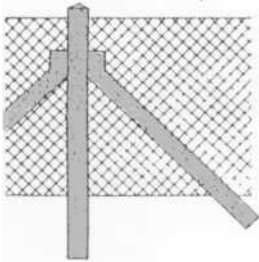

Spezialartikel

Verschiedenes

Zaunsäulen

- Zaunsäulensystem für Drahtzaun

Art.-Nr.	Querschnitt mm	Höhe mm	Gewicht kg / lfm	Preis € lfm	Produkt- gruppe
7687*	120/120	1600-2800	33		7.1
7688*	140/140	1600-2800	45	auf	7.1
7689*	160/160	1600-2800	59	Anfrage	7.1
7690*	180/180	1600-2800	75		7.1

*auf Bestellung

Weitere Ausführungen fertigen wir gerne auf Anfrage!

Fahrradeinstellsteine

Art.-Nr.	Länge mm	Breite mm	Höhe mm	Gewicht kg / Stück	Preis € 1 Stück	Produkt- gruppe
1968*	600	150	170	36	auf Anfrage	7.1

* auf Bestellung

Mülltonnenschänke

- für Mülltonnen von 35 l bis 240 l
- als Einzel-, Doppel-, Dreifach-, oder Vierfachschrank erhältlich
- Sichtbeton- oder Waschbetonausführung oder Sondermaterial
- Einseitig – oder beidseitig bedienbar

Art.-Nr.	Typ	Länge mm	Breite mm	Höhe mm	Gewicht kg / Stück	Preis € 1 Stück	Produkt- gruppe
auf Anfrage							

Verschiedenes

Weihermönche -auf Bestellung

Art.-Nr.	Typ	Höhe mm	Breite mm	Tiefe mm	Wand- stärke mm	Rohr- anschluß bis mm	Gewicht kg / Stück	Preis € 1 Stück	Produkt- gruppe
8101	Mönch I	1000	450	450	100	200	240	auf Anfrage	7.1
8102		1250					300		7.1
8103		1500					360		7.1
8104		1750					420		7.1
8105		2000					480		7.1
8106	Mönch II	1000	600	550	100	300	300	auf Anfrage	7.1
8107		1250					380		7.1
8108		1500					450		7.1
8109		1750					530		7.1
8110		2000					620		7.1
8111		2250					690		7.1
8112		2500					760		7.1
8113		2750					830		7.1
8114		3000					910		7.1
8115	Mönch III	1000	750	650	115	400	440	auf Anfrage	7.1
8116		1250					530		7.1
8117		1500					650		7.1
8118		1750					770		7.1
8119		2000					920		7.1
8120		2250					1060		7.1
8121		2500					1190		7.1
8122		2750					1320		7.1
8123		3000					1470		7.1
8124	Mönch IV	1000	950	750	125	500	500	auf Anfrage	7.1
8125		1250					650		7.1
8126		1500					800		7.1
8127		1750					950		7.1
8128		2000					1100		7.1
8129		2250					1250		7.1
8130		2500					1400		7.1
8131		2750					1550		7.1
8132		3000					1700		7.1