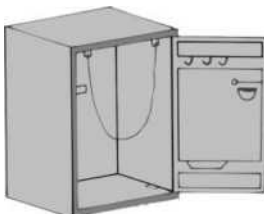

*auf Bestellung

Weitere Ausführungen fertigen wir gerne auf Anfrage!

Fahrradeinstellsteine

Art.-Nr.	Länge mm	Breite mm	Höhe mm	Gewicht kg / Stück	Preis € 1 Stück	Produkt- gruppe
1968*	600	150	170	36	auf Anfrage	7.1

* auf Bestellung

Mülltonnenschänke

- für Mülltonnen von 35 l bis 240 l
- als Einzel-, Doppel-, Dreifach-, oder Vierfachschrank erhältlich
- Sichtbeton- oder Waschbetonausführung oder Sondermaterial
- Einseitig – oder beidseitig bedienbar