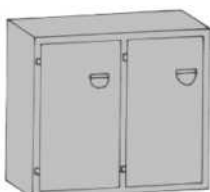

Spezialartikel

Verschiedenes

Zaunsäulen

- Zaunsäulensystem für Drahtzaun

Art.-Nr.	Querschnitt mm	Höhe mm	Gewicht kg / lfm	Preis € lfm	Produkt- gruppe
7687*	120/120	1600-2800	33		7.1
7688*	140/140	1600-2800	45	auf	7.1
7689*	160/160	1600-2800	59	Anfrage	7.1
7690*	180/180	1600-2800	75		7.1

*auf Bestellung

Weitere Ausführungen fertigen wir gerne auf Anfrage!

Fahrradeinstellsteine

Art.-Nr.	Länge mm	Breite mm	Höhe mm	Gewicht kg / Stück	Preis € 1 Stück	Produkt- gruppe
1968*	600	150	170	36	auf Anfrage	7.1

* auf Bestellung

Mülltonnenschänke

- für Mülltonnen von 35 l bis 240 l
- als Einzel-, Doppel-, Dreifach-, oder Vierfachschrank erhältlich
- Sichtbeton- oder Waschbetonausführung oder Sondermaterial
- Einseitig – oder beidseitig bedienbar